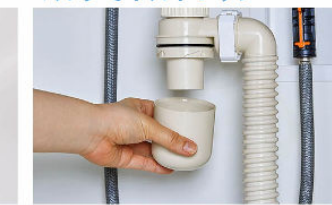

## 新てまなし排水口・マルチボルトトラップ

新てまなし排水口

排水口の中までスポンジでサッと掃除。水はけが良い大口径φ55の排水口。

マルチボルトトラップ

トラップのお掃除まで簡単